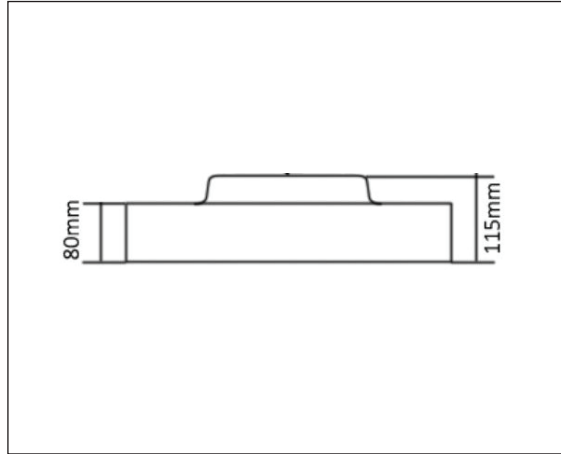

Bright Moon

Bright Moon Wiresæt kan nedhænges fra 0,5 til 3 meters længde via 3 wire. Den medfølgende baldakin i samme høje finish som armaturet sørger for en flot og elegant afslutning, der både kan gemme installationen og overskydende wire.

lik.dk
shop.lik.dk

Armature:		MacAdam	3
Material	Aluminium	CRI	90
Colour (RAL)	Black - White	CCT	3000K - 3500K - 4000K
Weight	4500g - 7100g - 1250g - 1530g - 2750g	LifeSpan hours (L/B)	50000h - L90B10
		Wattage Chip	40W-60W-70W-90W-120W
Dimensions (L-H-Ø)	X - 115mm - Ø450mm / Ø600mm / Ø750mm / Ø900mm / Ø1200mm	Wattage Total	42W-62W-72W-94W-124W
		Flicker Index	<1
Socket	-	Svm Visual Flicker	<1
Cut out	-	Technical data:	
Rotation Angle	-	Driver	Boke
Tilting Angle	-	Dimmable	Multi Driver: Dali - Triac Dim
Beam Angle	90°		
UGR	19	Voltage/Current	220-240V / 600mA - P-Factor 0,96
Light Source:			
Chip Type	SMD2835	Connection	-
LED Flux	4400lm - 6600lm - 7700lm - 9900lm - 13200lm	Installation	Surface - Pendant
		Temperature	-5°C - 35°C
Fixture Flux	-	Accessories	Wire suspension