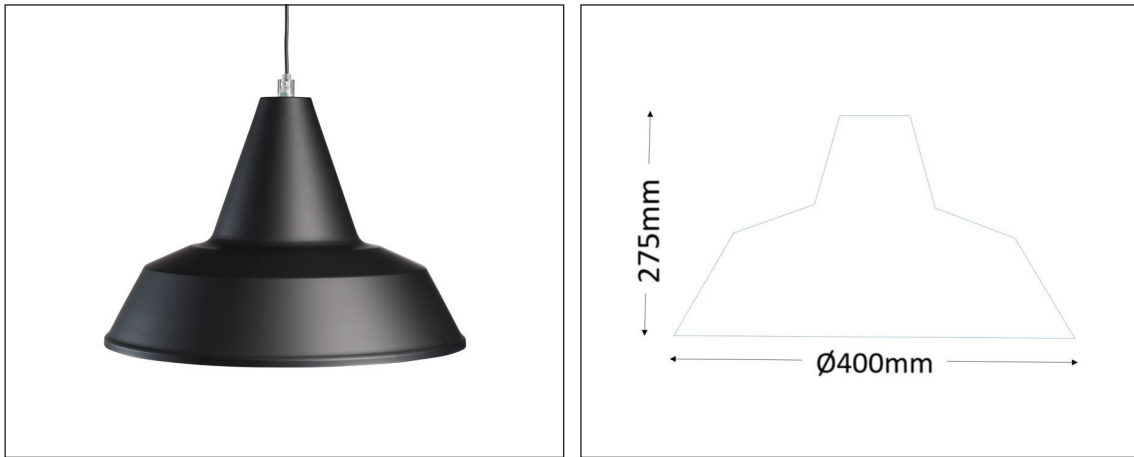

Work Lamp E27

En retro klassiker også kendt som "Værkstedslampen", der med sit tidløse og unikke design har dekoreret de danske boliger igennem generationer. Lampen giver et klart, nedadrettet og komfortabelt lys, som ikke blænder, da lyskilden er monteret i lampens øverste kegleformede del. Med det industrielle og funktionelle udtryk kan lampen anvendes i mange forskellige miljøer som fx over spisebordet, mødebordet eller på værkstedet.

LIK A/S
Maserativej 5, 7100 Vejle
+45 7649 8484
info@lik.dk

lik.dk
shop.lik.dk

| | | | |
|----------------------|--|------------------------|--------|
| Armature: | | Fixture Flux | - |
| Material | Aluminium | MacAdam | - |
| Colour (RAL) | White - Black - Petroleum - Yellow - Blue - Light Pink | CRI | - |
| | | CCT | - |
| Cord Length | 3000mm - Fabric | LifeSpan hours (L/B) | - |
| Weight | 1500g | Wattage Chip | - |
| Dimensions (L-H-Ø) | 275mm - 400mm | Wattage Total | - |
| Socket | E27 | Flicker Index | - |
| Rotation Angle | - | Svm Visual Flicker | - |
| Tilting Angle | - | Technical data: | |
| Beam Angle | - | Driver | - |
| UGR | - | Dimmable | - |
| Mounting | - | Voltage/Current | - |
| Light Source: | | Temperature | - |
| Chip Type | - | Accessories | - |
| LED Flux (S-M-L) | - | Track Adapter | XTSA68 |