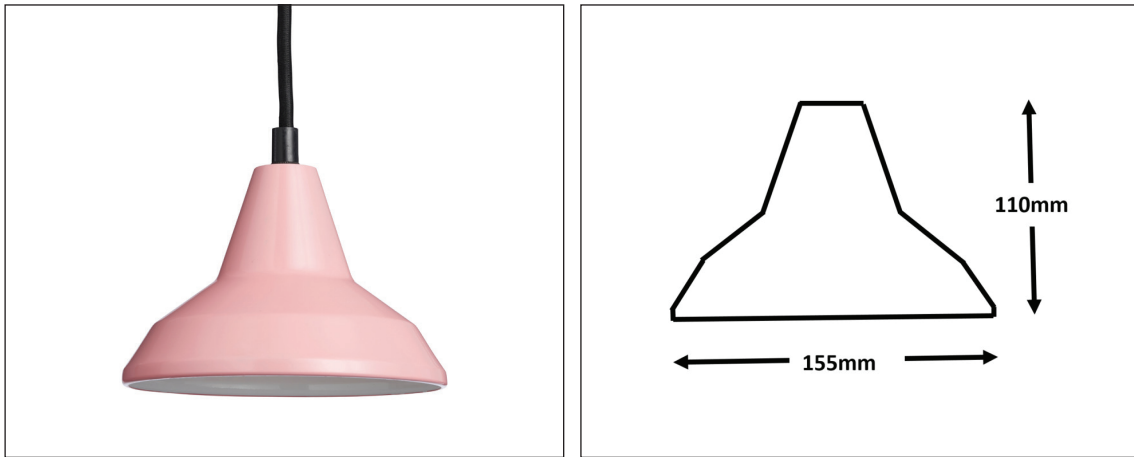

Work Lamp Small

Work Lamp Small er en miniudgave af den velkendte "Værkstedslampe" med en diameter på 100 mm. En retro klassiker også kendt som "Værkstedslampen", der med sit tidløse og unikke design har dekoreret de danske boliger igennem generationer.

LIK A/S
Maserativej 5, 7100 Vejle
+45 7649 8484
info@lik.dk

lik.dk
shop.lik.dk

Armature:		Fixture Flux	-
Material	Aluminium	MacAdam	-
Colour (RAL)	White - Black - Petroleum - Yellow - Blue - Light Pink	CRI	-
		CCT	-
Cord Length	3000mm	LifeSpan hours (L/B)	-
Weight	500g	Wattage Chip	-
Dimensions (L-H-Ø)	110mm - 155mm	Wattage Total	-
Socket	GU10	Flicker Index	-
Rotation Angle	-	Svm Visual Flicker	-
Tilting Angle	-	Technical data:	
Beam Angle	-	Driver	-
UGR	-	Dimmable	-
Mounting	-	Voltage/Current	-
Light Source:		Temperature	-
Chip Type	-	Accessories	-
LED Flux (S-M-L)	-	Track Adapter	XTSA68