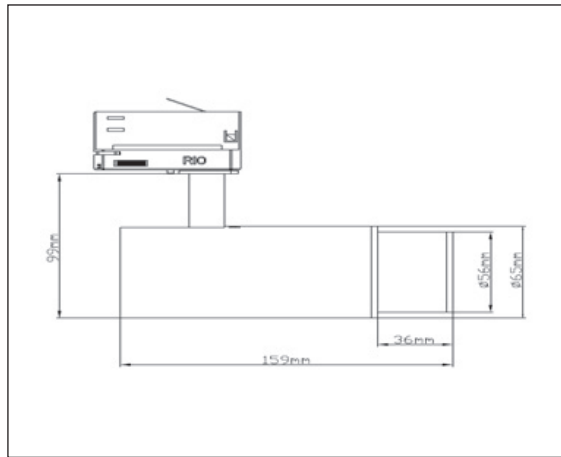

Skinnespottet er mere fleksibelt end de fleste. Du kan justere lyskeglen med to skærme, hvor den indvendige skærm kan trækkes ind eller ud for at ændre på lysets spredning, fra koncentrede 5° til hele 50°.

Lik A/S
Maserativej 5, 7100 Vejle
+45 7649 8484
info@lik.dk

lik.dk

Armature:		CCT	2700K - 3000K - 4000K Vivid 3000K
Material	Aluminium		
Colour (RAL)	Black 9004 - White 9016	LifeSpan hours (L/B)	50.000h - L70B50
Weight	500g	Wattage Chip	13W
Dimensions (L-H-Ø)	159mm - 99mm - 65mm	Wattage Total	15W
Socket	-	Flicker Index	< 1
Rotation Angle	350°	Svm Visual Flicker	< 1
Tilting Angle	90°	Technical data:	
Beam Angle	5° - 50°	Driver	Tridonic
UGR	6	Dimmable	NON - 1-1V - DALI - Triac
Light Source:		Voltage/Current	220-240V - 50/60Hz - 500mA
Chip Type	COB	Track Adapter	Global GA69
LED Flux	1320lm - 1393lm - 1477lm - Vivid 1323lm	No. of fixtures on B/C/D	10A B10/ 13/ 16 = 45/ 55/ 64 C10/ 13/ 16 = 75/ 91/ 106
Fixture Flux	598lm - 631lm- 669lm Vivid 595lm	Installation	Track mounted
		Temperature	-5° - 35°
MacAdam	3	Accessories	-
CRI	90		