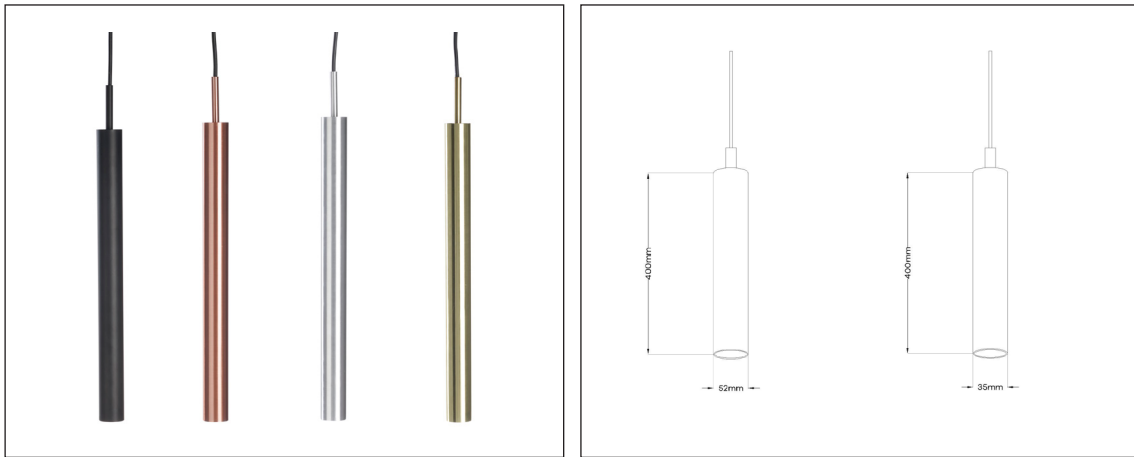

### **Ciondolo**

Den slanke pendel måler 40 cm. Den cylindriske form giver et klassisk og stilsikkert udtryk med et fokuseret og nedadrettet lys. Pendlen benyttes i stor udstrækning i private hjem samt restauranter, det rolige lys over receptionsdisken eller i mødelokalet, men passer også godt over spisebordet.

LIK A/S  
Maserativej 5, 7100 Vejle  
+45 7649 8484  
info@lik.dk

**lik.dk**  
**shop.lik.dk**

<b>Armature:</b>		Fixture Flux (6W-9W)	546lm - 575lm - 619lm 738lm - 777lm - 836lm
Material	Aluminium	MacAdam	3
Colour (RAL)	Black (9004) - Brass - Crome - Copper - Brushed Crome	CRI	90
		CCT	2700K - 3000K - 4000k
		LifeSpan hours (L/B)	50.000h - L70B10/ L70B50
Cord Length	2750mm	Wattage Chip	6.3W - 9W
Weight	800g - 1000g	Wattage Total	7.8W - 11.6W
		Flicker Index	0
Dimensions (L-H-Ø)	6W - 400mm - 35mm 9W - 400mm - 52mm	Flicker Index	< 1
Socket	-	<b>Technical data:</b>	
Rotation Angle	-	Driver	HEP
Beam Angle	38°	Dimmable	Triac
UGR	< 19	Voltage/Current	220-240V - 50/60Hz - 350mA
Mounting	Surface Mounted	No. of fixtures on B/C/D	B16/ C16/ D16 = 91/ 114/ 137
<b>Light Source:</b>		Temperature	- 5 - 35°
Chip Type	COB	Accessories	-
LED Flux (6W-9W)	642lm - 676lm - 728lm		
	868lm - 914lm - 984lm		