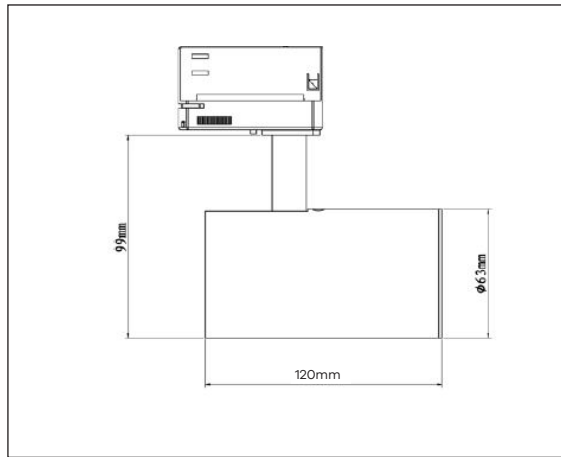

Turno Spot GU10 with Bulb

Turno GU10 er et lille fikst skinner-spot, der giver et hyggeligt og dæmpet. Spottet kan drejes 350° om sin egen akse, og 90° til hver side. Den praktiske lampe med GU10 fatning fungerer godt til både butikker og til boligen.

LIK A/S
Maserativej 5, 7100 Vejle
+45 7649 8484
info@lik.dk

lik.dk
shop.lik.dk

Armature:		CRI	90
Material	Aluminium	CCT	3000K
Colour (RAL)	Black ⁽⁹⁰⁰⁴⁾ - White ⁽⁹⁰¹⁶⁾ -	LifeSpan hours (L/B)	50.000h - L80B50
	Silver ⁽⁹⁰⁰⁶⁾	Wattage Chip	-
Weight	260g	Wattage Total	6,5W
Dimensions (L-H-Ø)	120mm - 63mm	Flicker Index	-
Socket	GU10	Svm Visual Flicker	-
Rotation Angle	350°	Technical data:	
Tilting Angle	90°	Driver	-
Beam Angle	36°	Dimmable	Triac Dim
UGR	-	Voltage/Current	220-240V /700mA
Light Source:		Track Adapter	Global GA69
Chip Type	Lightning TDPSA-7C-020	No. of fixtures on B/C/D	-
LED Flux	1000lm		
Fixture Flux	600lm	Approvals	CE - RoHS
MacAdam	3 Steps	Temperature	-5°C- 35°C